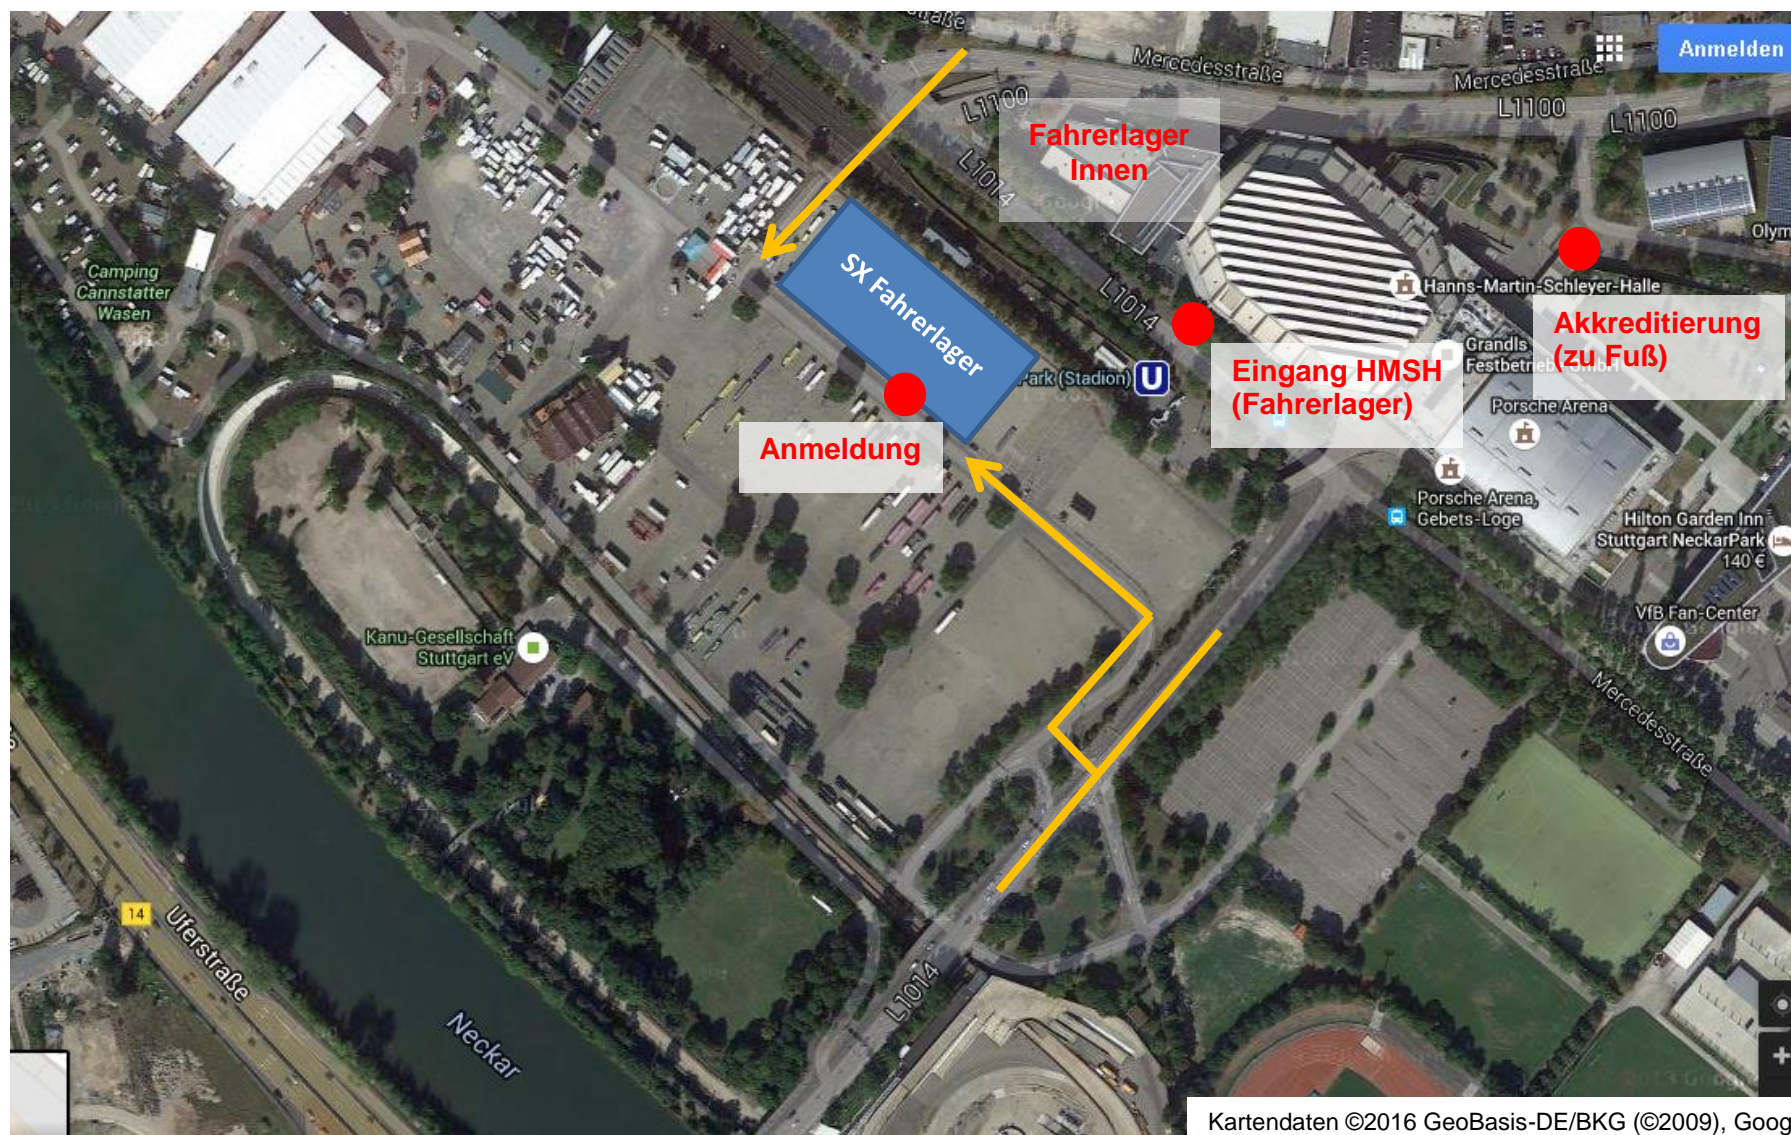

35. Int. ADAC Supercross Stuttgart
10./ 11. November 2017
Fahrerlager Cannstatter Wasen

Kartendaten ©2016 GeoBasis-DE/BKG (©2009), Google

Von Richtung B10 kommend