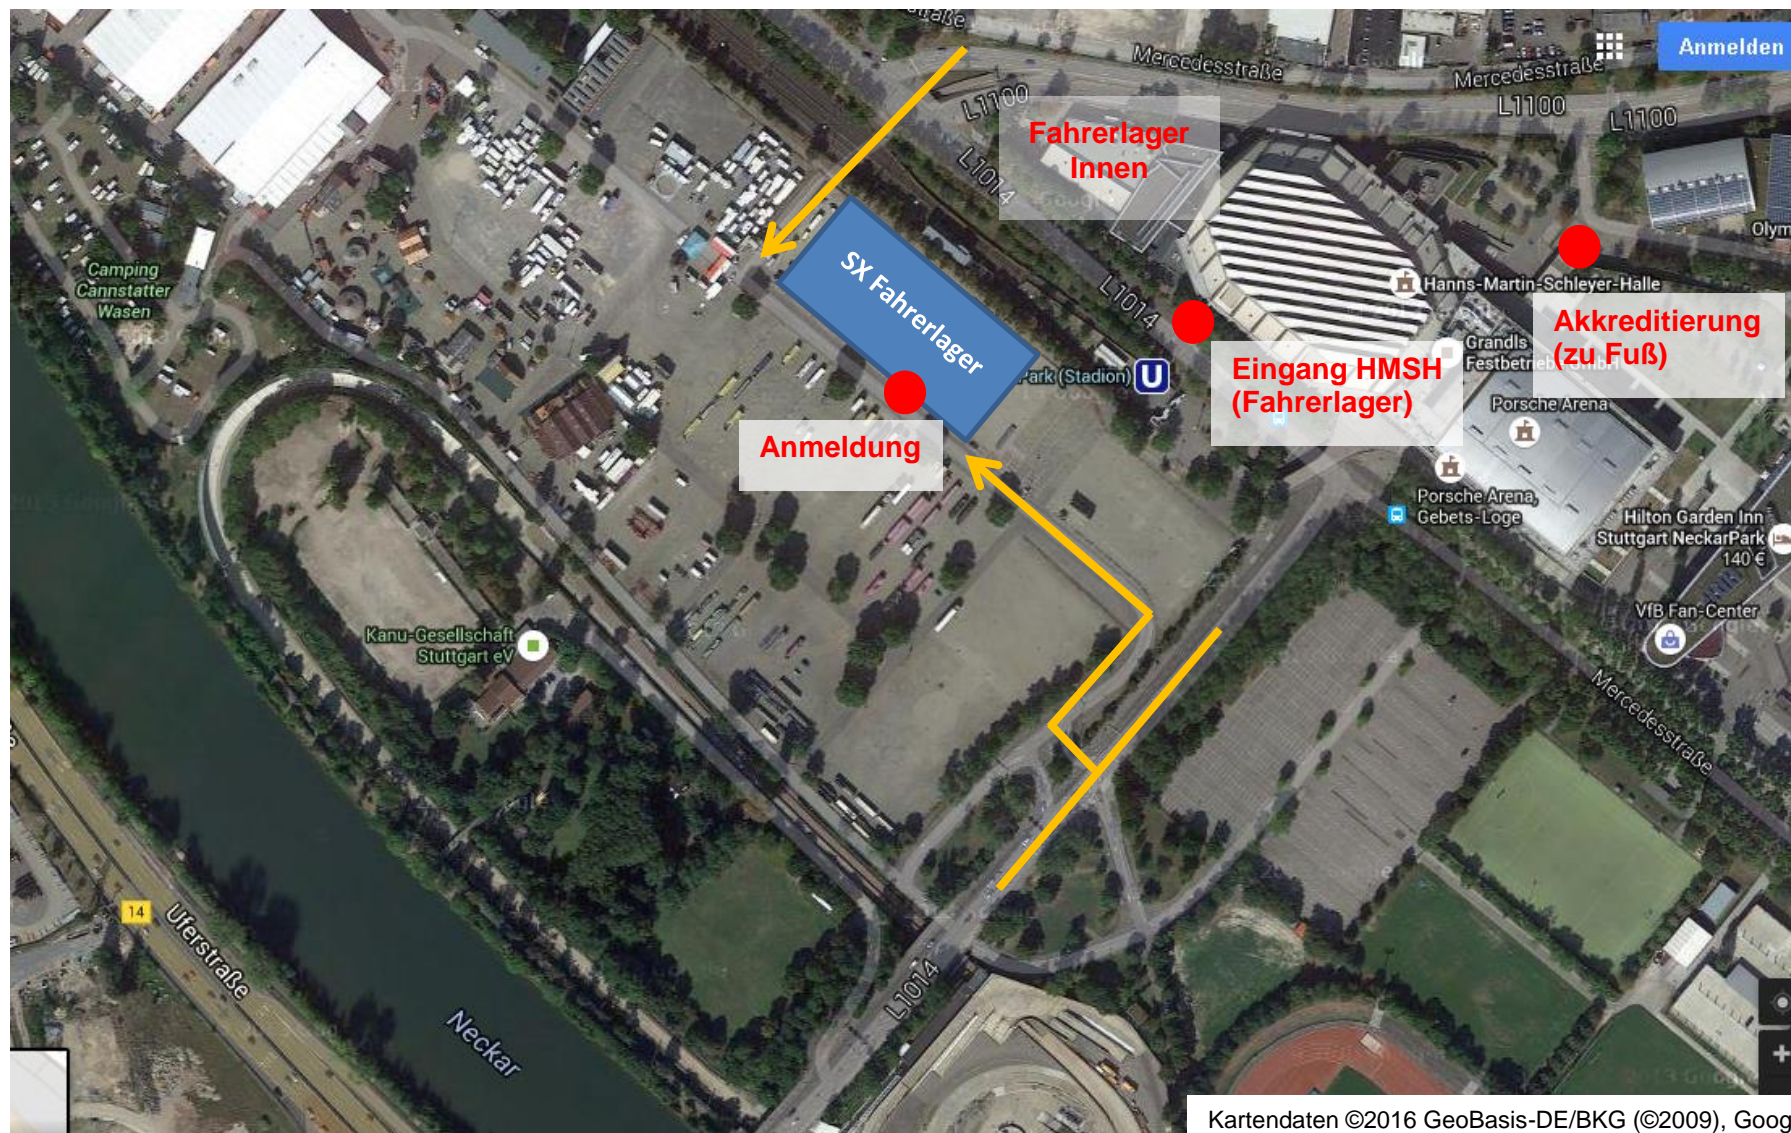

36. Int. ADAC Supercross Stuttgart
9./ 10. November 2018
Fahrerlager Cannstatter Wasen

Kartendaten ©2016 GeoBasis-DE/BKG (©2009), Google

Von Richtung B10 kommend