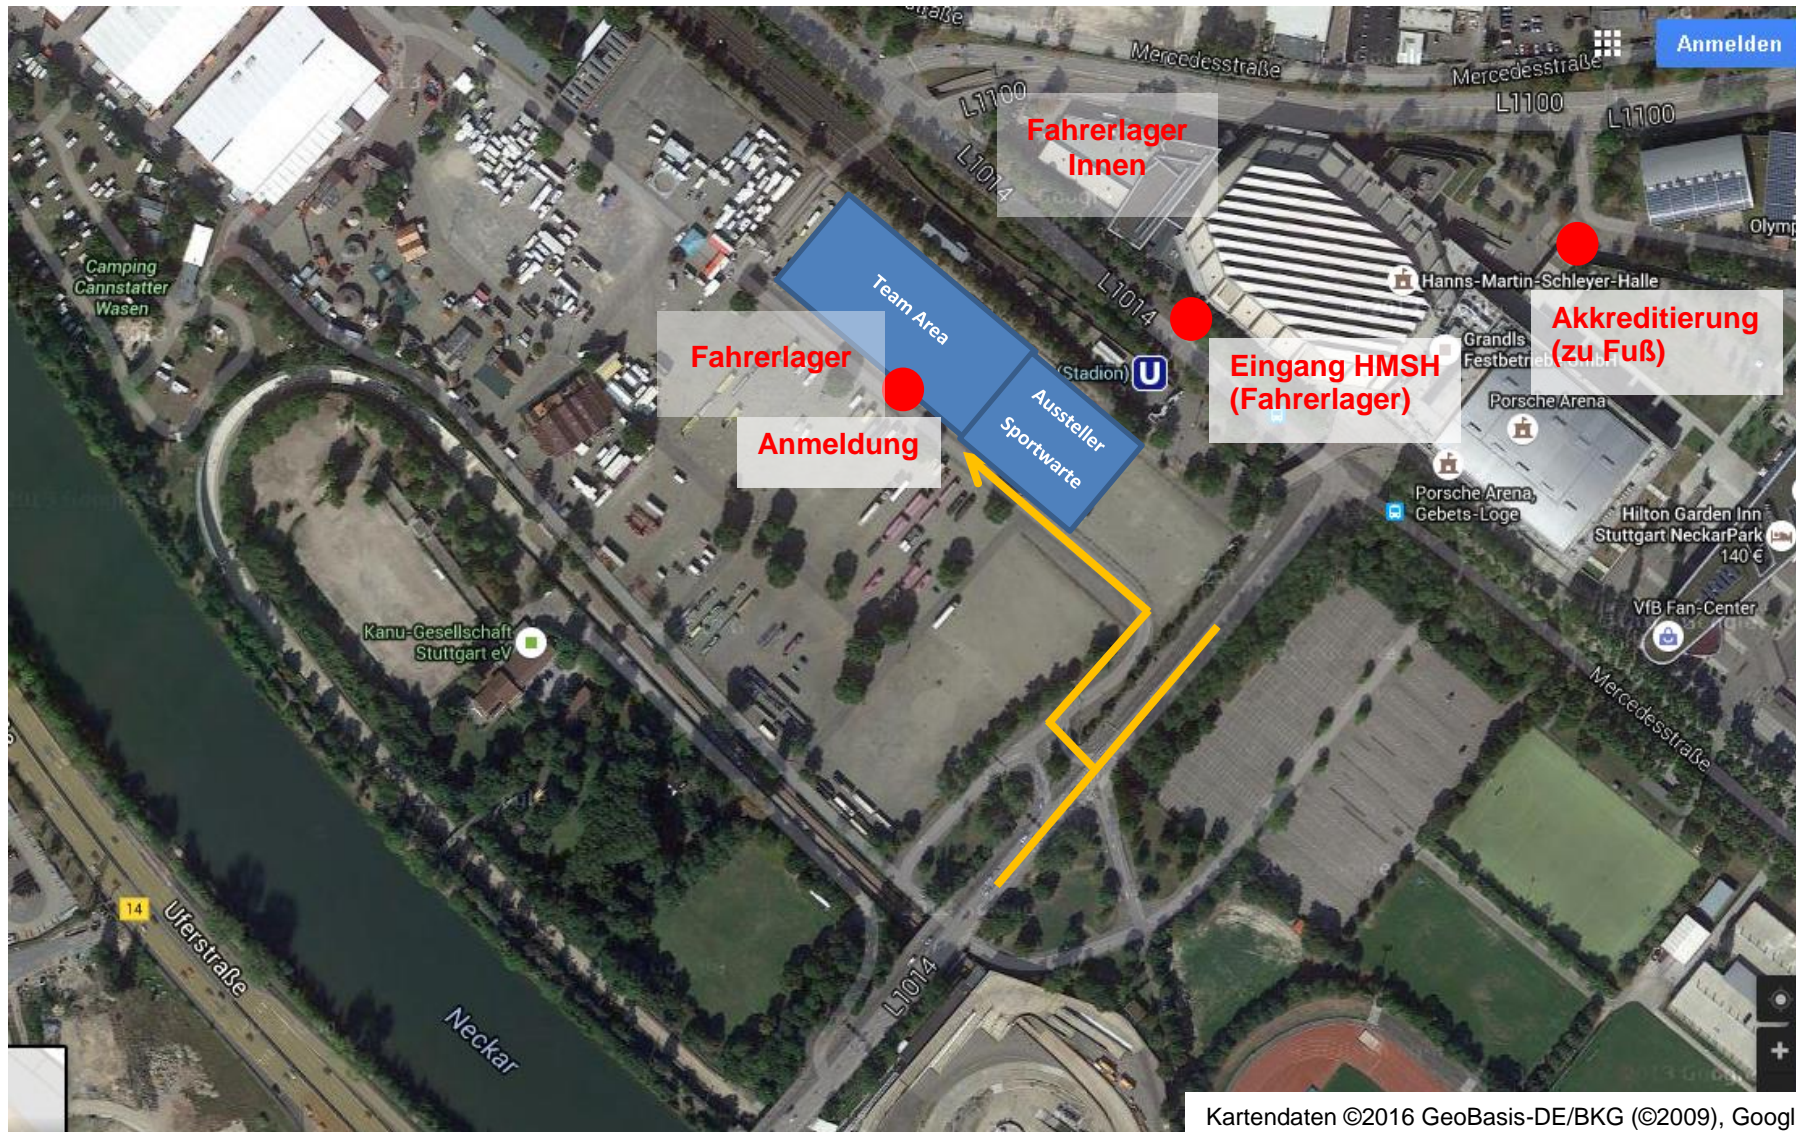

ADAC Supercross Stuttgart
8./ 9. November 2019
Fahrerlager Cannstatter Wasen

ADAC Württemberg e.V.

Kartendaten ©2016 GeoBasis-DE/BKG (©2009), Google

Von Richtung B10 kommend